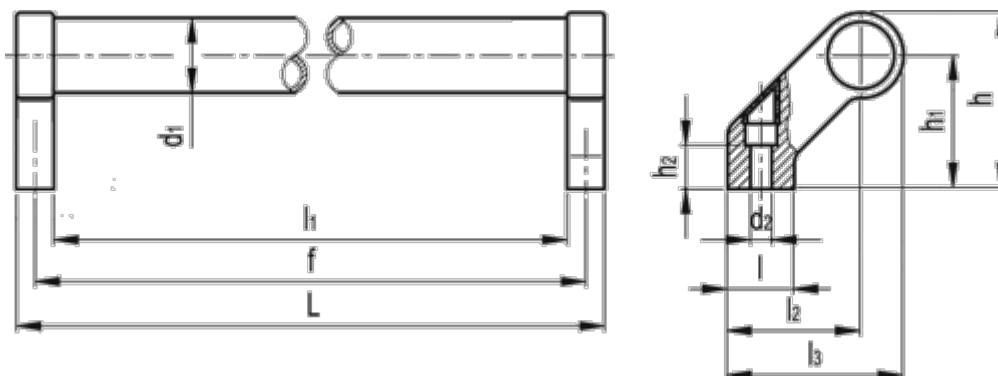

Varenummer: 20138250B
Beskrivelse: E+G Rørgreb GN 333-28-250-B-SW

Mål

d1	= 28	l2	= 50
d2	= 6.5	l3	= 66
f +/-0,5	= 250	Vægt (g)	= 455
h	= 66		
h1	= 50		
h2	= 17		
L	= 264		
l1	= 236		